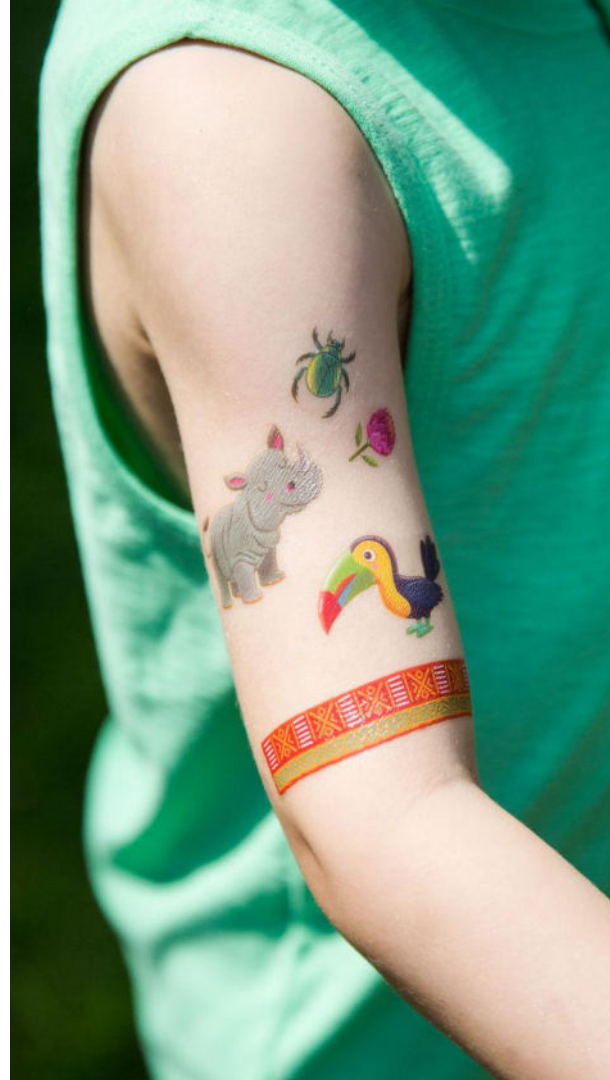

Tatouages éphémères

-

Ephemeral Tattoos

6 / ■ 3700847801606

6 / ■ 3700847801613

6 / ■ 3700847801965

6 / ■ 3700847801972

6 / ■ 3700847801989