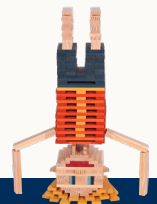

KAPLA DÉFI

16 planchettes et 12 cartes défi.
Un jeu original alliant équilibre, adresse et logique, dont le but est de reproduire les modèles proposés sur les 12 cartes défi avec les 16 planchettes.