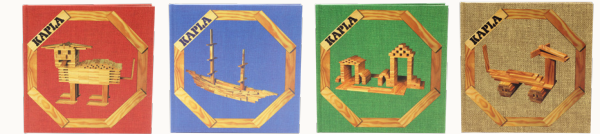

PACK 1000

1000 planchettes et 2 livrets d'instructions dans un coffre en bois sur roulettes.

LIVRE ET COULEURS

40 planchettes accompagnées de leur livre d'art exclusif, adapté aux 2 couleurs du coffret.

3 coffrets disponibles :

- 20x bleu clair + 20x bleu foncé + 1 livre d'art assorti
- 20x jaune + 20x vert + 1 livre d'art assorti
- 20x rouge + 20x orange + 1 livre d'art assorti

LIVRES D'ART

4 livres d'art présentant des modèles adaptés à tous les âges.

Tome 1 - rouge : Bâtisseur en herbe (6 ans et +)

Tome 2 - bleu : Bâtisseur confirmé (9 ans et +)

Tome 3 - vert : Architecture et Structures (3 ans et +)

Tome 4 - beige : Animaux (3 ans et +)

COFFRET 100

100 planchettes dans un coffret en bois. 4 constructions détaillées au dos du couvercle.