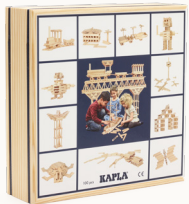

LIVRES D'ART

4 livres d'art présentant des modèles adaptés à tous les âges.

Tome 1 - rouge : Bâtisseur en herbe (6 ans et +)

Tome 2 - bleu : Bâtisseur confirmé (9 ans et +)

Tome 3 - vert : Architecture et Structures (3 ans et +)

Tome 4 - beige : Animaux (3 ans et +)

COFFRET 100

100 planchettes dans un coffret en bois. 4 constructions détaillées au dos du couvercle.