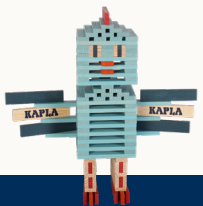

KAPLA DÉFI

16 planchettes et 12 cartes défi.
Un jeu original alliant équilibre, adresse et logique, dont le but est de reproduire les modèles proposés sur les 12 cartes défi avec les 16 planchettes.